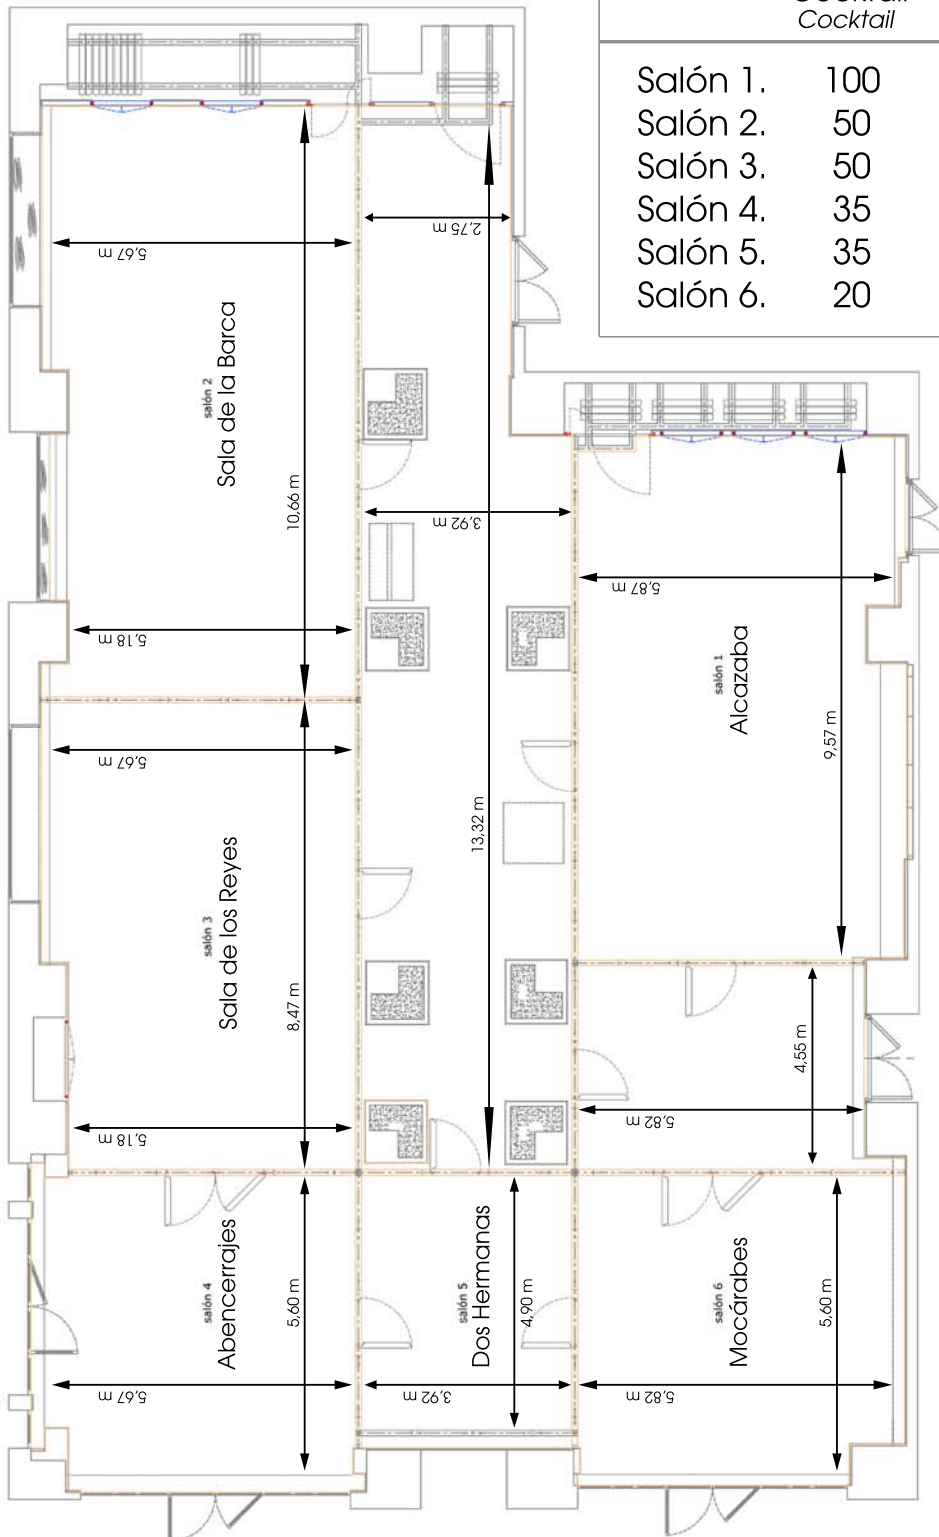

Salón Alhamar:

Alcazaba + Sala de la Barca + Sala de los Reyes + Abencerrajes + Dos Hermanas + Mocárabes

Capacidad/personas - *Capacity/people:*

	Cocktail <i>Cocktail</i>	Escuela <i>School</i>	Teatro <i>Theater</i>	Banquete <i>Banquet</i>
Salón 1.	100	30	60	54
Salón 2.	50	36	66	60
Salón 3.	50	24	40	50
Salón 4.	35	18	35	30
Salón 5.	35	-	-	12
Salón 6.	20	18	35	30

Medidas - *Dimensions:*

- 1. Salón Alcazaba**
Superficie - *Area:* 57 m²
- 2. Sala de la Barca**
Superficie - *Area:* 62 m²
- 3. Sala de los Reyes**
Superficie - *Area:* 49 m²
- 4. Salón Abencerrajes**
Superficie - *Area:* 34 m²
- 5. Salón Dos Hermanas**
Superficie - *Area:* 20 m²
- 6. Salón Mocárabes**
Superficie - *Area:* 33 m²

Alto - *Height:* 3 m

Posibles combinaciones

Salón Alhamar:

Combinations of Alhama's
meeting rooms

| 6+5 | 5+4 | 6+5+4 |
| 4+3 | 4+3+2 | 6+1 |