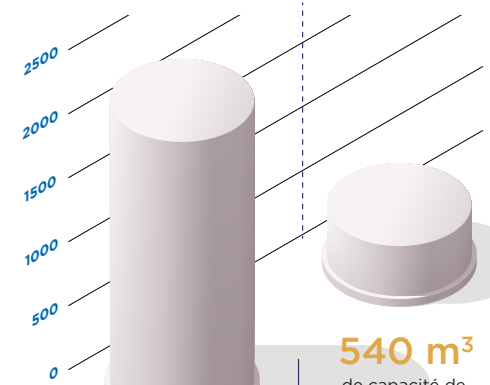

90
agents d'accueil
et d'information
passagers

177
engins de
dénéigement

64
engins de
dénéigement

50
dégivreuses

19
dégivreuses

20
aires de
dégivrage avion

2400 m³
de capacité de stock
de glycol à
Paris-Charles de
Gaulle