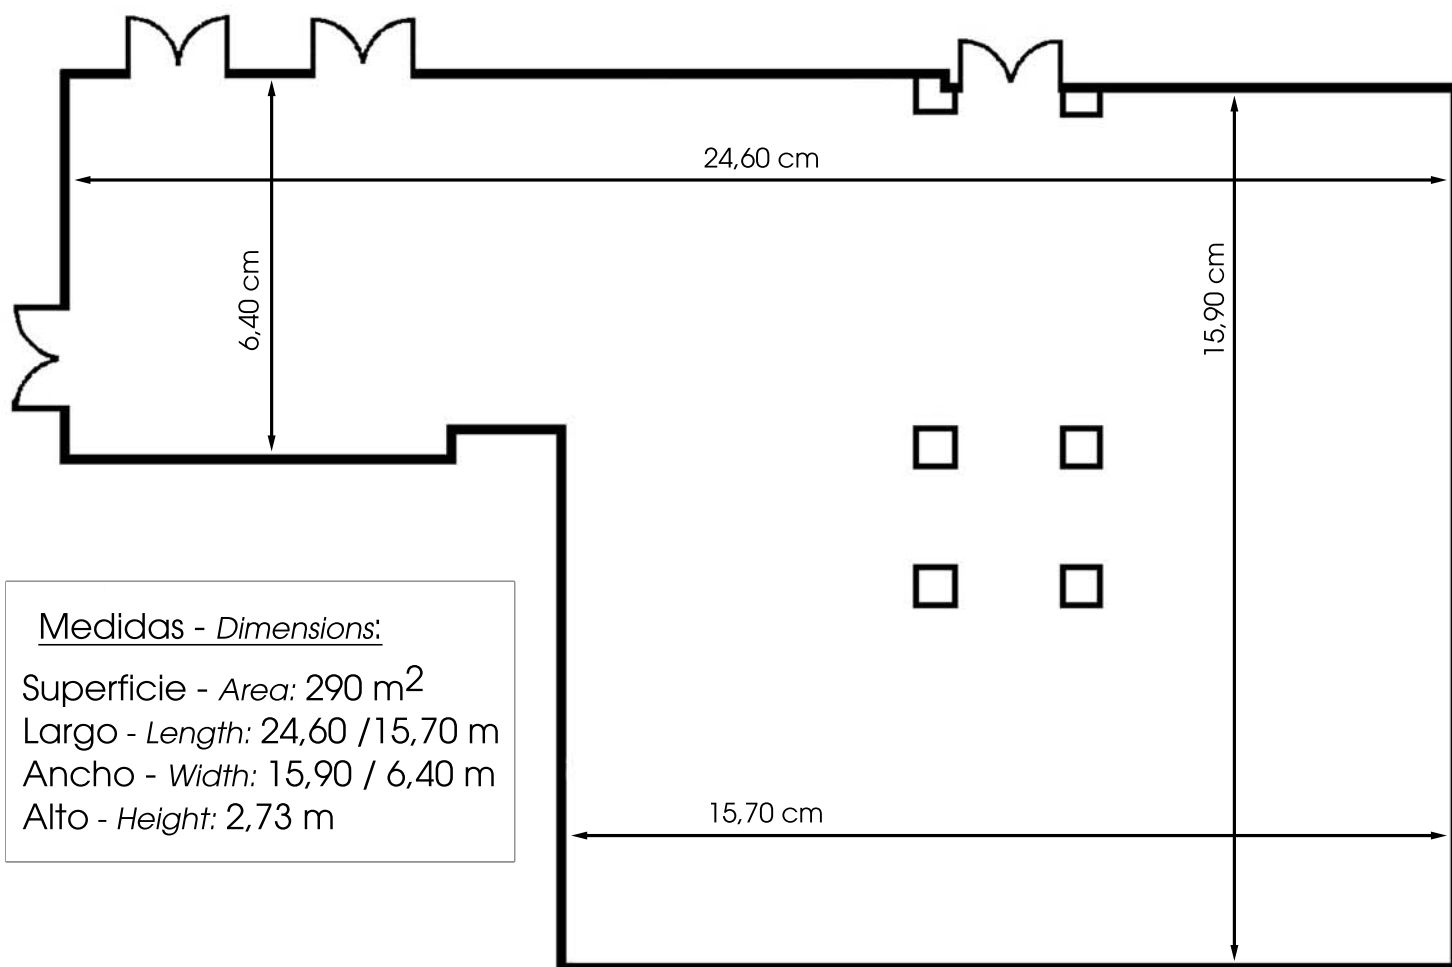

Salón Arrayanes

Medidas - Dimensions:

Superficie - Area: 290 m²
Largo - Length: 24,60 / 15,70 m
Ancho - Width: 15,90 / 6,40 m
Alto - Height: 2,73 m

Capacidad/personas - Capacity/people:

	Cocktail <i>Cocktail</i>	Escuela <i>School</i>	Teatro <i>Theater</i>	Banquete <i>Banquet</i>
Completo	200	100	200	200