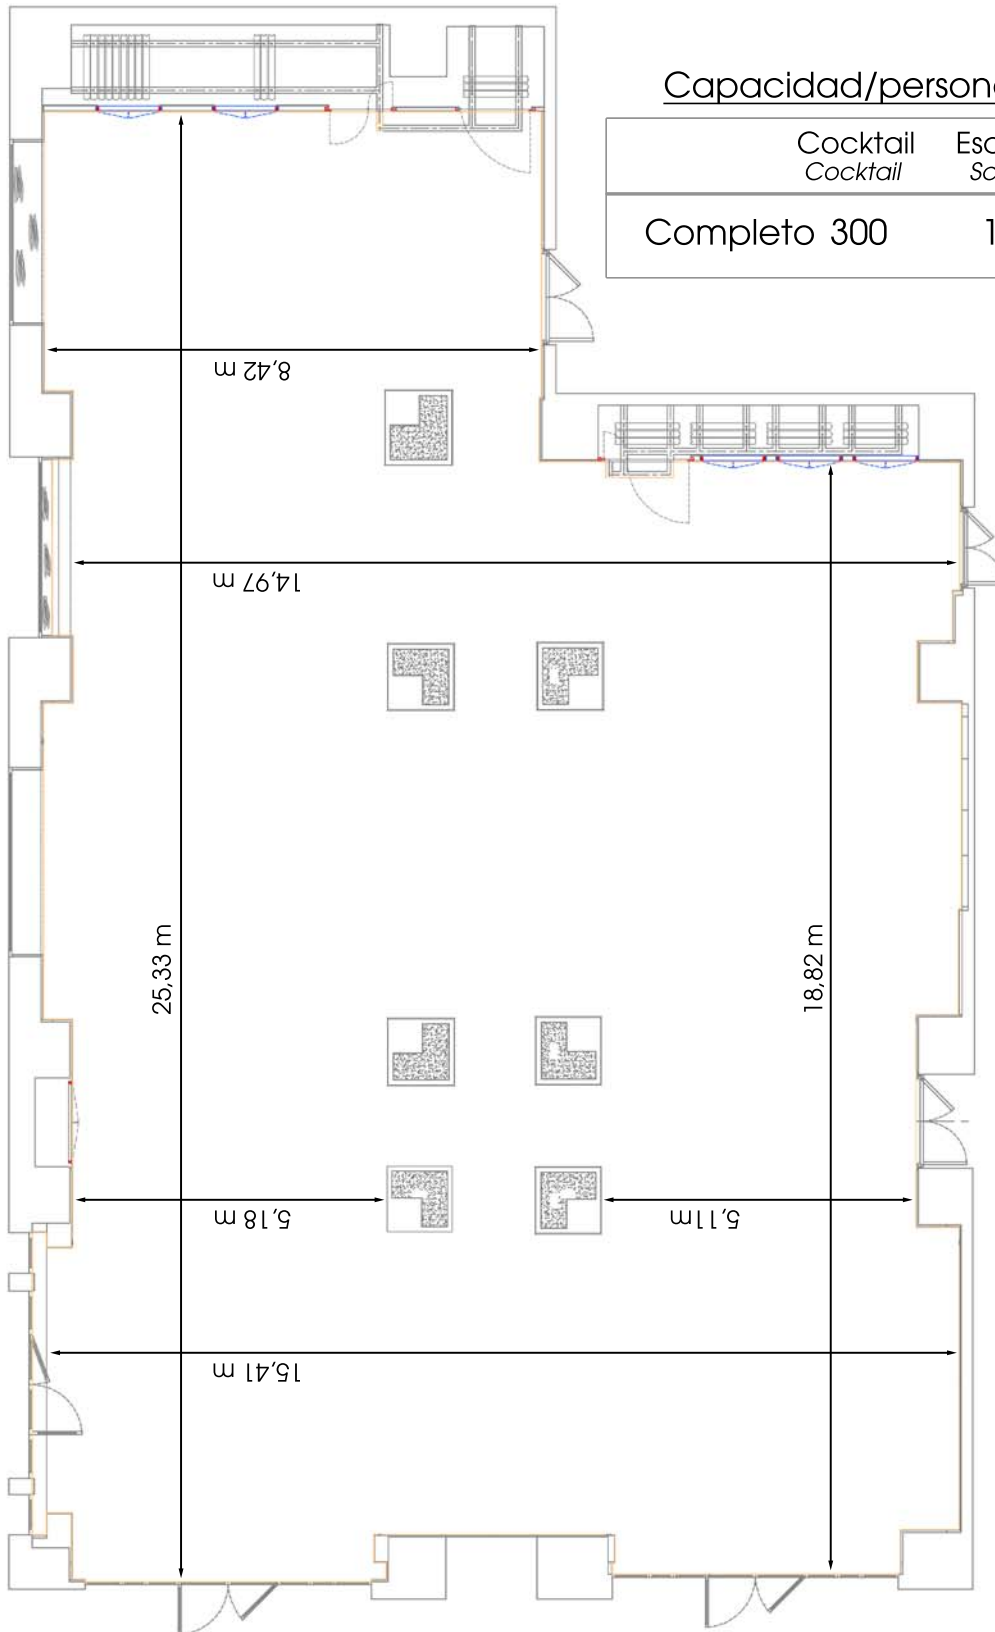

## Salón Alhamar

Capacidad/personas - Capacity/people:

	Cocktail Cocktail	Escuela School	Teatro Theater	Banquete Banquet
Completo	300	150	300	250

Medidas - Dimensions:  
Superficie - Area: 333 m<sup>2</sup>  
Alto - Height: 3 m