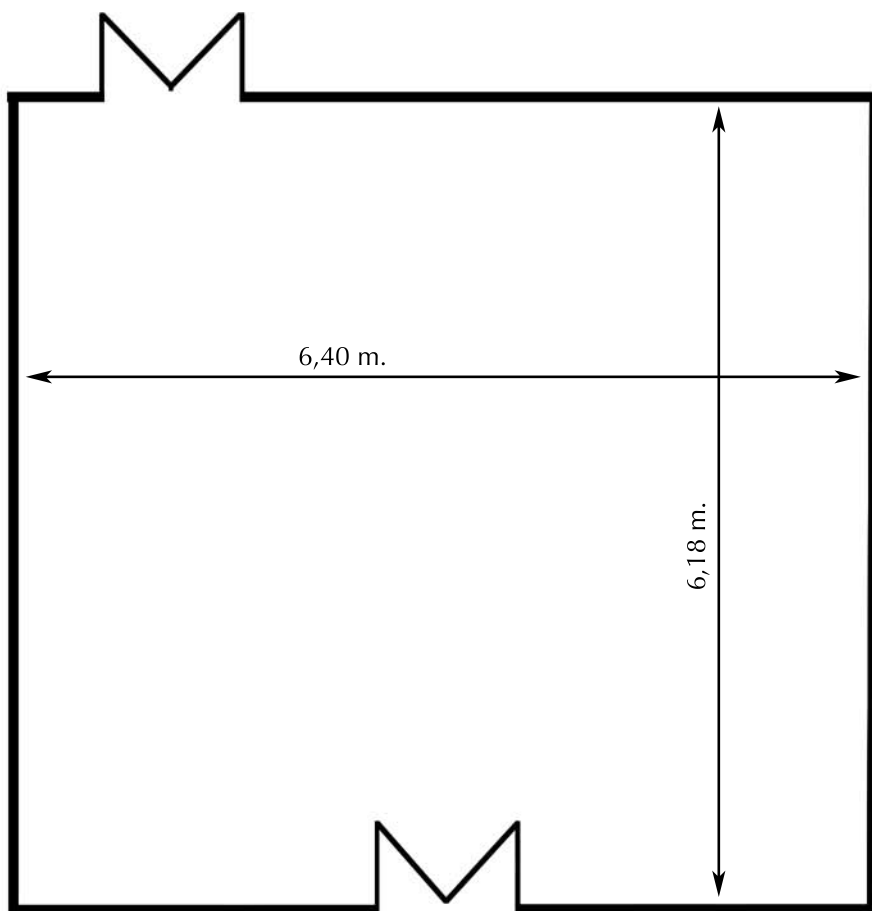

Hotel Saray**** - 213 habitaciones
 Ps Enrique Tierno Galván, 4 · Granada · 18006
 Tel. (+34) 958 130 009 · Fax. (+34) 958 129 161
 eventossaray@h-santos.es • www.h-santos.es

Salón Santemar

Medidas - Dimensions:

Superficie - Area: 40 m²

Largo - Length: 6,40 m

Ancho - Width: 6,18 m

Alto - Height: 2,73 m

Capacidad/personas - Capacity/people:

Cocktail	Escuela	Teatro	Imperial	U	Banquete
Cocktail	School	Theater	Imperial	U	Banquet
35	20	35	20	20	30