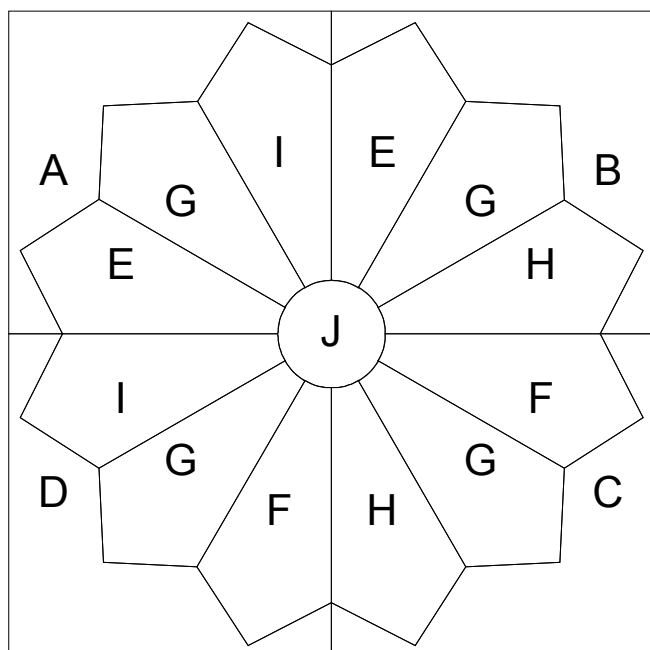

DRESDEN MINI QUILT PATTERN TEMPLATES

Test square
should print 1" x 1"